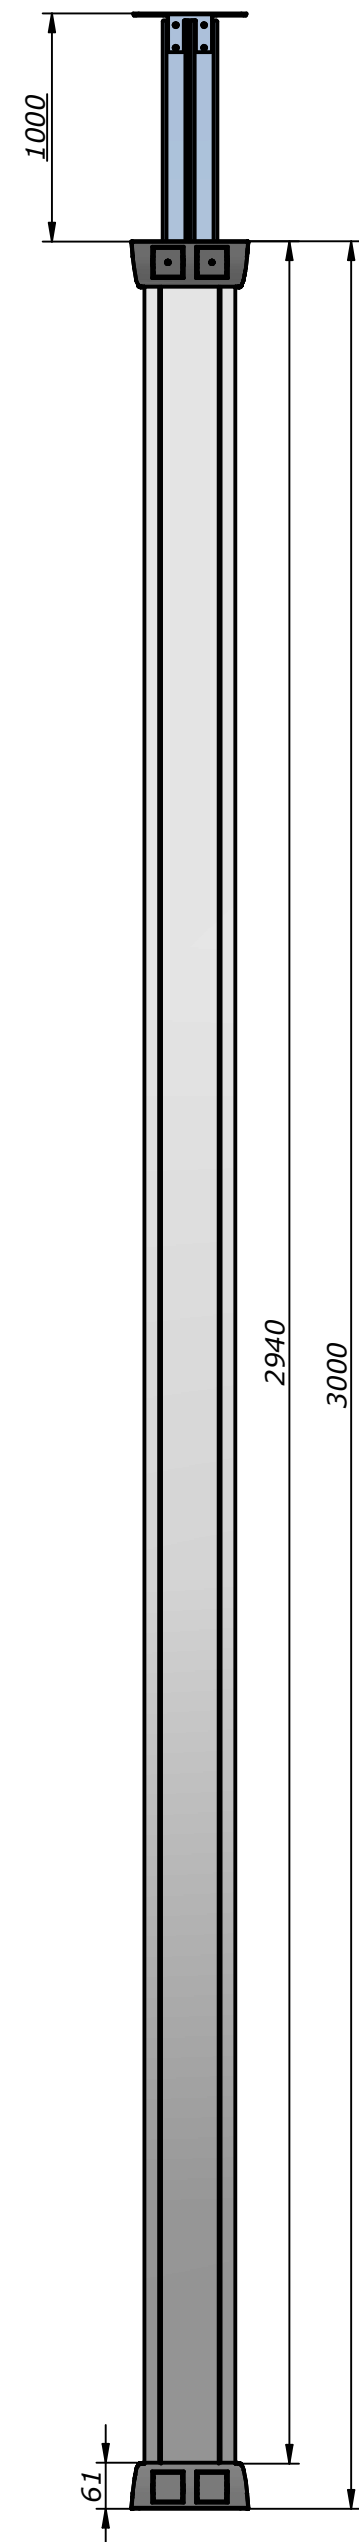

IBCONNECT
Pol. Ind. El Escobar, Nº 5 - 31350 - Peralta (Navarra) - España / Tel. : 948 753282 / Fax : 948 751 462
e-mail : dmolviedro@ib-connect.com

Dibujado	Luis López Fernández de mesa		Observaciones
Fecha	28 - 09 - 2015	Revisión nº	
Cliente			

ESCALA
Nº P.: 87108004B3

87108004B3 COLUMNA DUPLO 6TBN+4TBR+4RJ45.dft